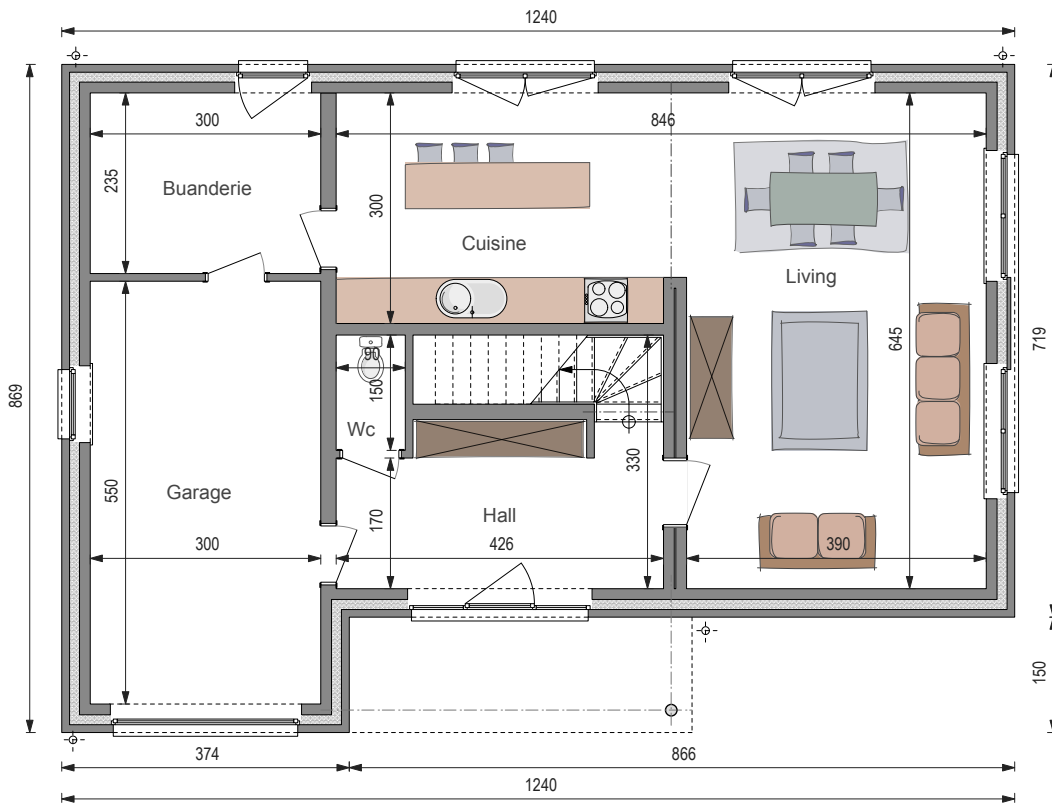

REZ-DE-CHAUSSÉE

ÉTAGE

319

CLÉ SUR PORTE **478.773 €***

GROS ŒUVRE FERMÉ **334.182 €***

Surface totale **166 m²**

Prix au m² **2.884 €***

5,8 m sous corniche