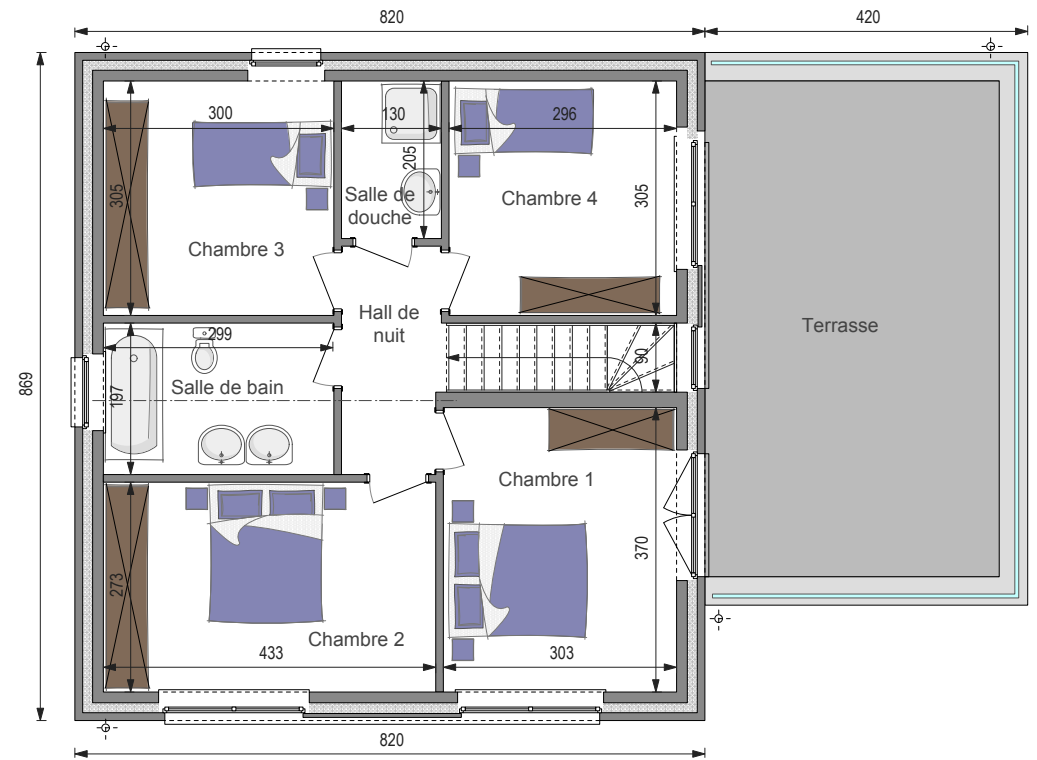

REZ-DE-CHAUSSÉE

ÉTAGE

319

CLÉ SUR PORTE **478.773 €***

GROS ŒUVRE FERMÉ **334.182 €***

Surface totale **166 m²**

Prix au m² **2.884 €***

5,8 m sous corniche