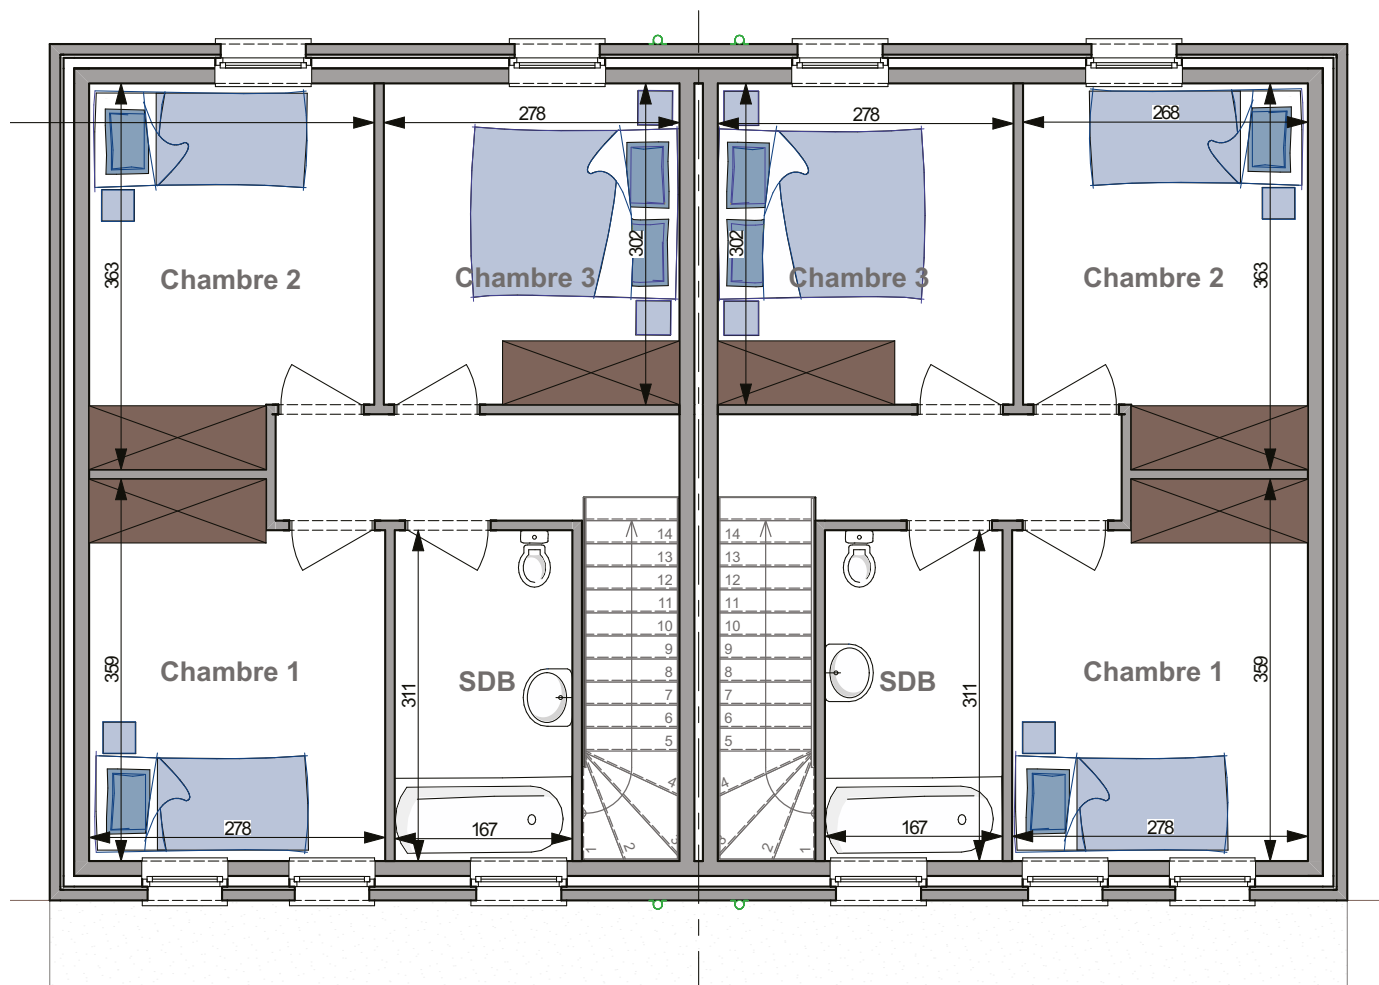

REZ-DE-CHAUSSÉE

mc914

ÉTAGE

CLÉ SUR PORTE 541.700 €*

GROS ŒUVRE FERMÉ 315.027 €*

Surface totale 196 m²
Prix au m² 2.758 €*

28A

28B

mc914

LOT DE 2 MAISONS

CLÉ SUR PORTE **541.700 €***

GROS ŒUVRE FERMÉ **315.027 €***

Surface totale **196 m²**
Prix au m² **2.758 €***

4,8 m sous corniche ■ Angle de toiture : 35°