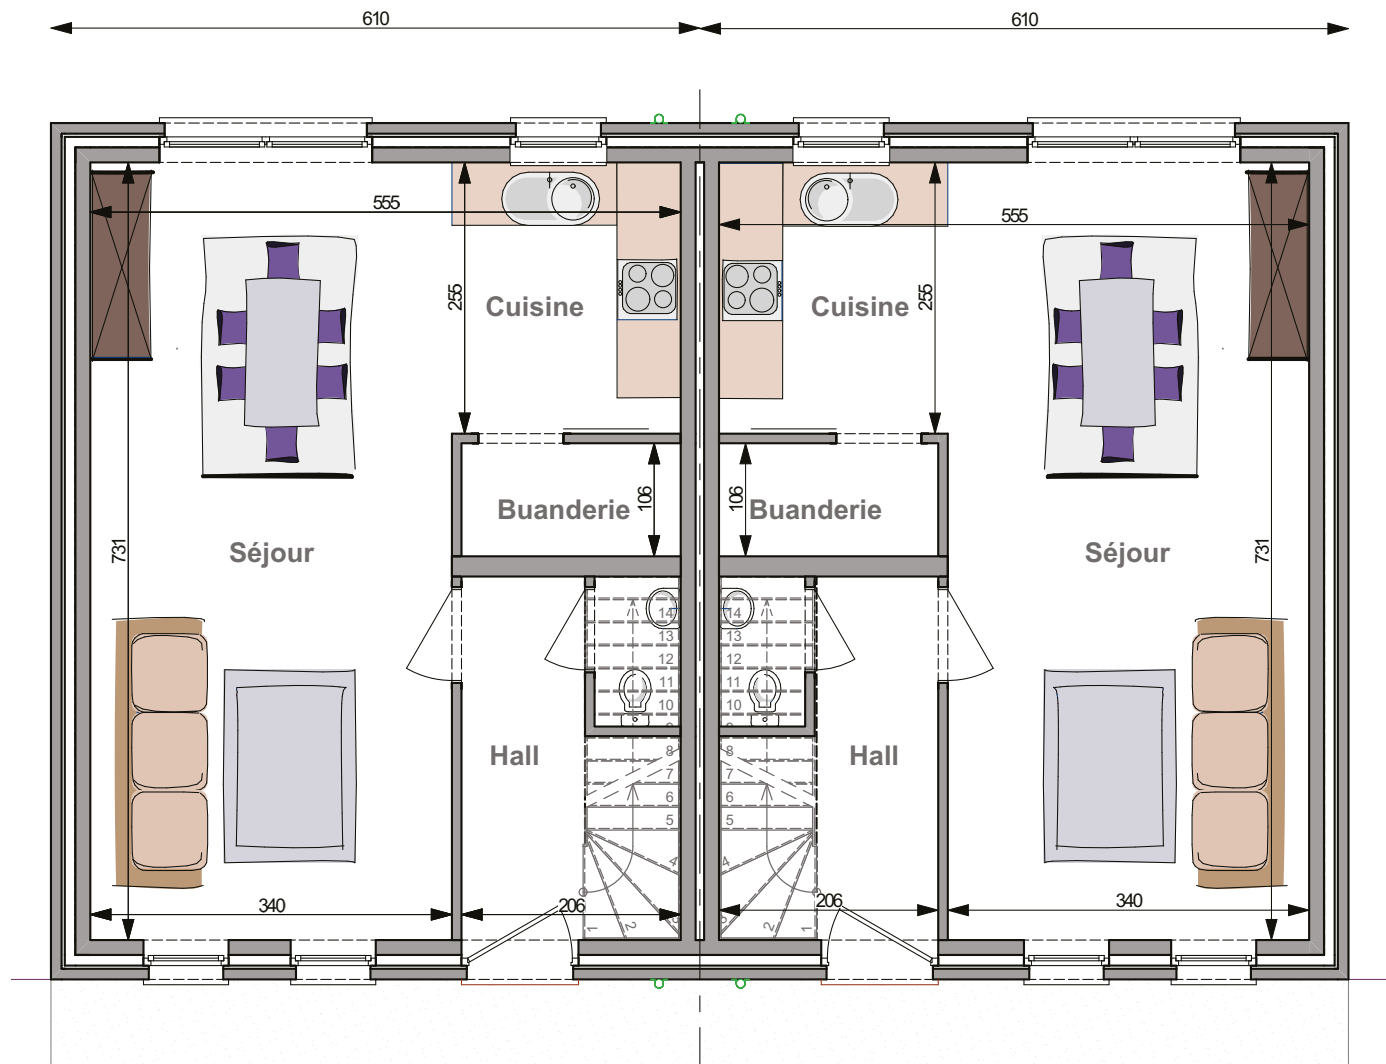

REZ-DE-CHAUSSÉE

mc914

ÉTAGE

CLÉ SUR PORTE 541.700 €*

GROS ŒUVRE FERMÉ 315.027 €*

Surface totale 196 m²
Prix au m² 2.758 €*

28A

28B

mc914

LOT DE 2 MAISONS

CLÉ SUR PORTE **541.700 €***

GROS ŒUVRE FERMÉ **315.027 €***

Surface totale **196 m²**
Prix au m² **2.758 €***

4,8 m sous corniche ■ Angle de toiture : 35°