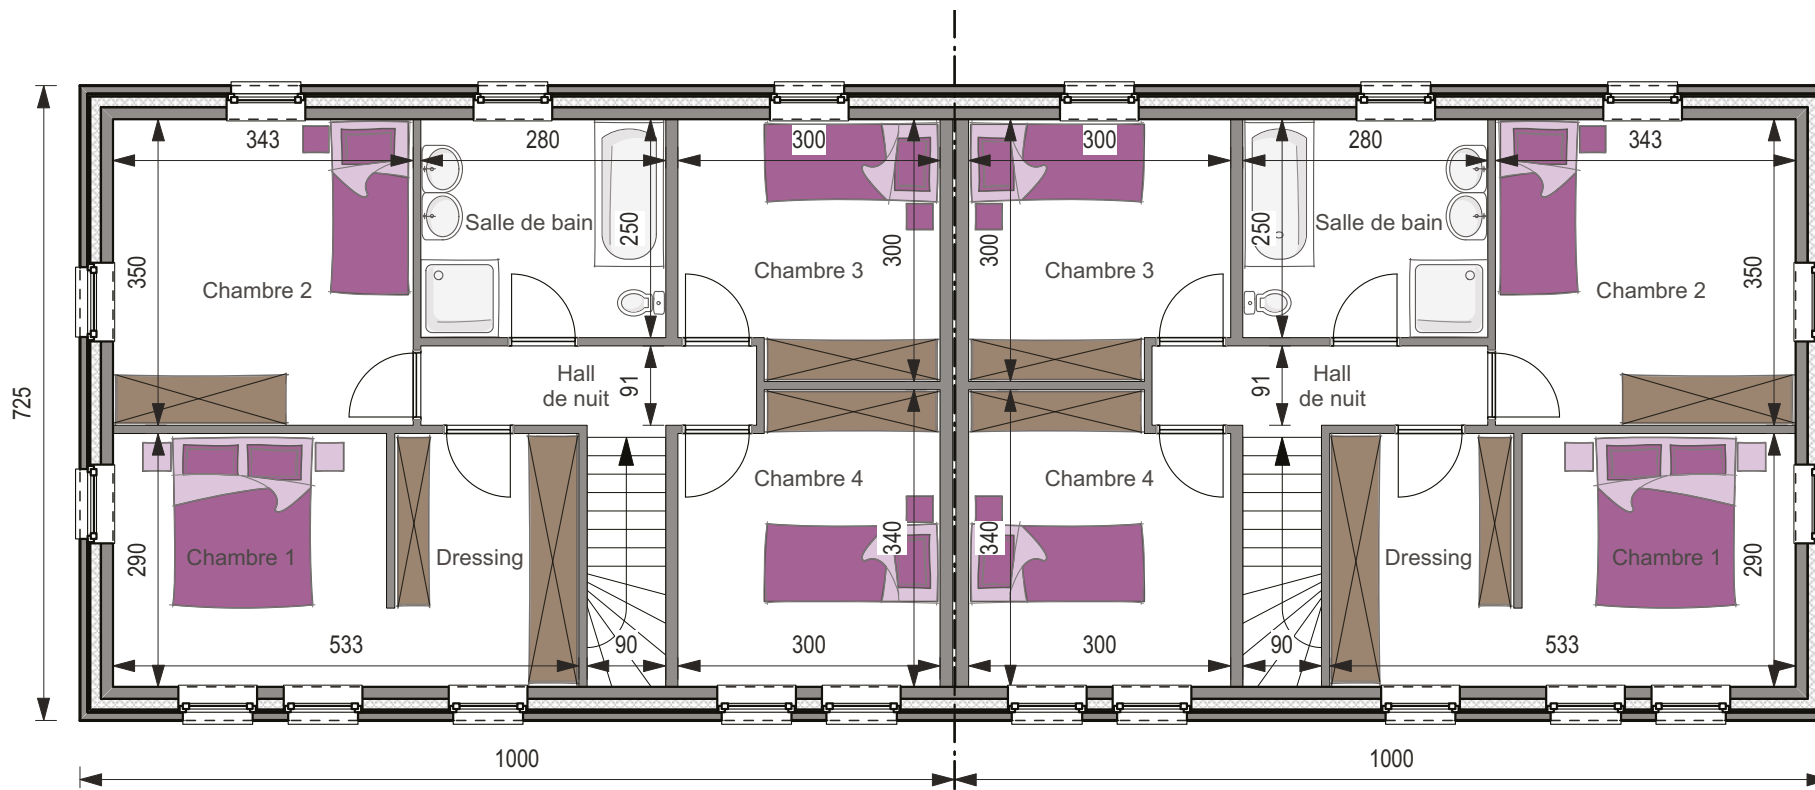

REZ-DE-CHAUSSÉE

mc930

ÉTAGE

CLÉ SUR PORTE **670.733 €***

GROS ŒUVRE FERMÉ **413.579 €***

Surface totale **290 m²**
 Prix au m² **2.313 €***

5

mc930

LOT DE 2 MAISONS

CLÉ SUR PORTE **670.733 €***

GROS ŒUVRE FERMÉ **413.579 €***

Surface totale **290 m²**
Prix au m² **2.313 €***

4,6 m sous corniche ■ Angle de toiture : 35°

Plans et photos non contractuels.