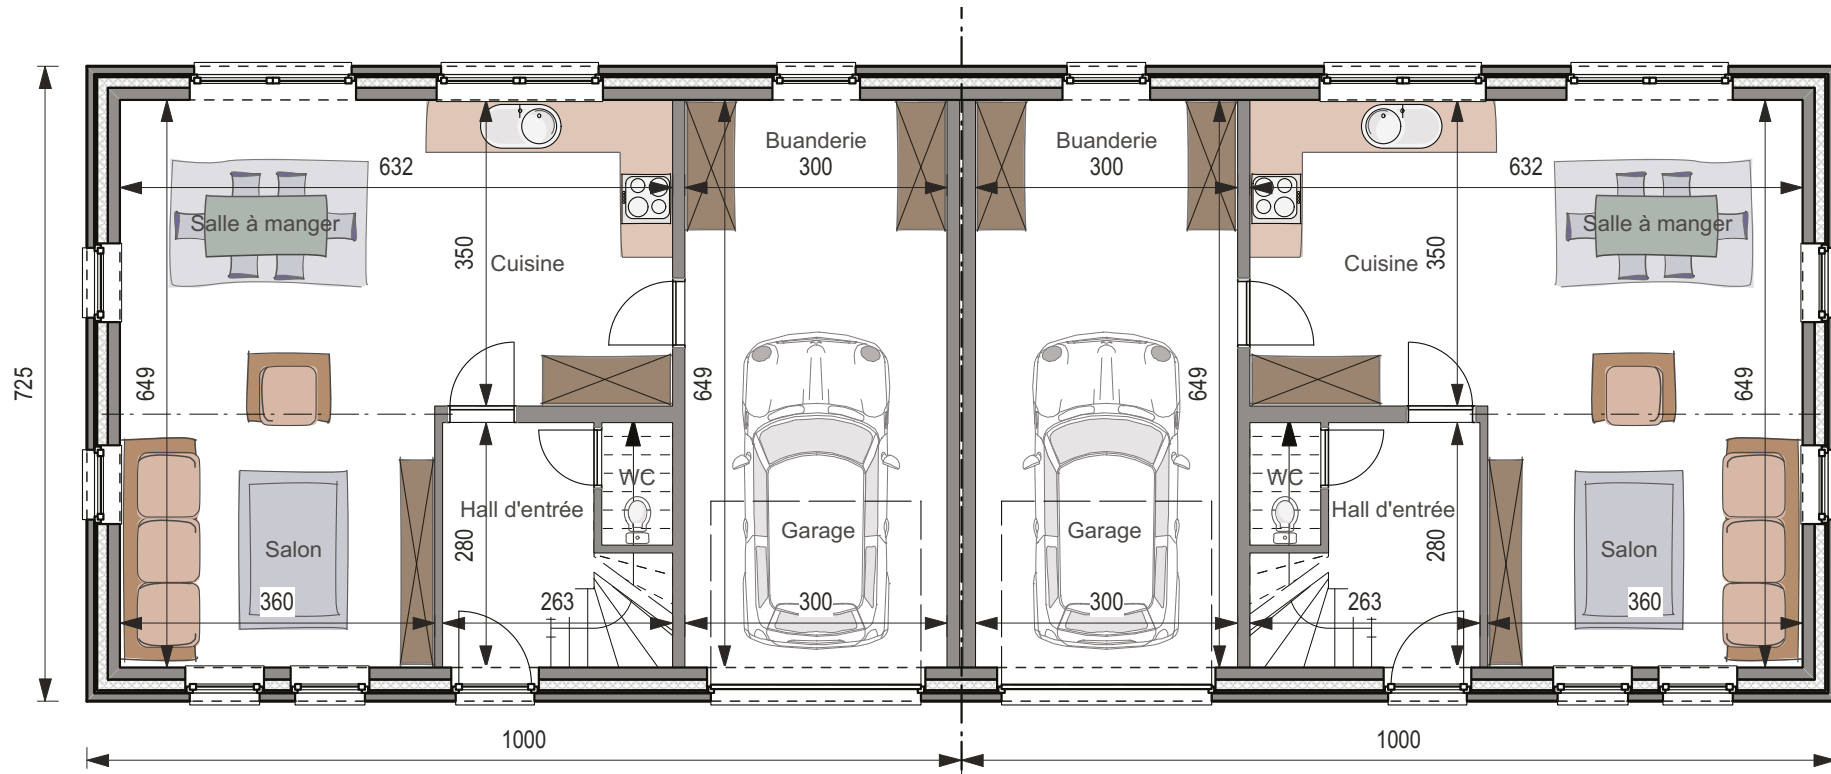

REZ-DE-CHAUSSÉE

mc930

ÉTAGE

CLÉ SUR PORTE **670.733 €***

GROS ŒUVRE FERMÉ **413.579 €***

Surface totale **290 m²**
 Prix au m² **2.313 €***

5

mc930

LOT DE 2 MAISONS

CLÉ SUR PORTE **670.733 €***

GROS ŒUVRE FERMÉ **413.579 €***

Surface totale **290 m²**
Prix au m² **2.313 €***

4,6 m sous corniche ■ Angle de toiture : 35°

Plans et photos non contractuels.