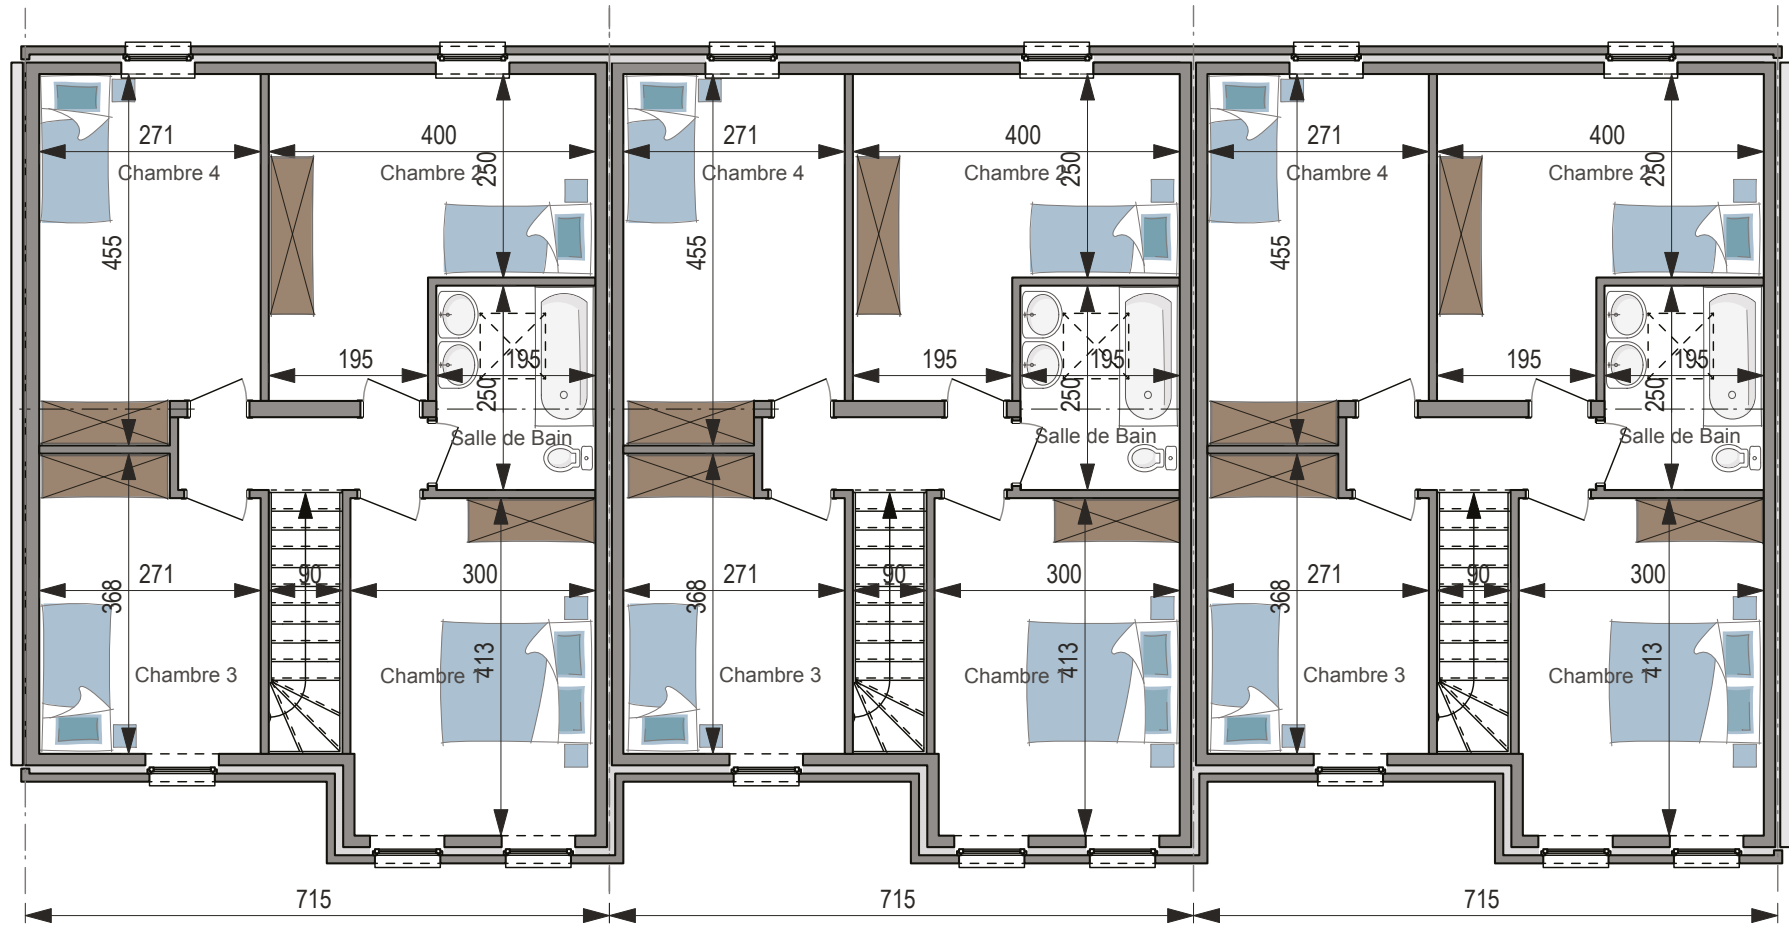

mc946

ÉTAGE

CLÉ SUR PORTE **981.947 €\***

GROS ŒUVRE FERMÉ **642.767 €\***

Surface totale **407 m<sup>2</sup>**  
 Prix au m<sup>2</sup> **2.414 €\***

mc946

## LOT DE 3 MAISONS

Jointives des deux côtés

<b>CLÉ SUR PORTE</b>	<b>981.947 €*</b>
<b>GROS ŒUVRE FERMÉ</b>	<b>642.767 €*</b>
Surface totale	<b>407 m<sup>2</sup></b>
Prix au m <sup>2</sup>	<b>2.414 €*</b>

5,8 m sous corniche

Plans et photos non contractuels.