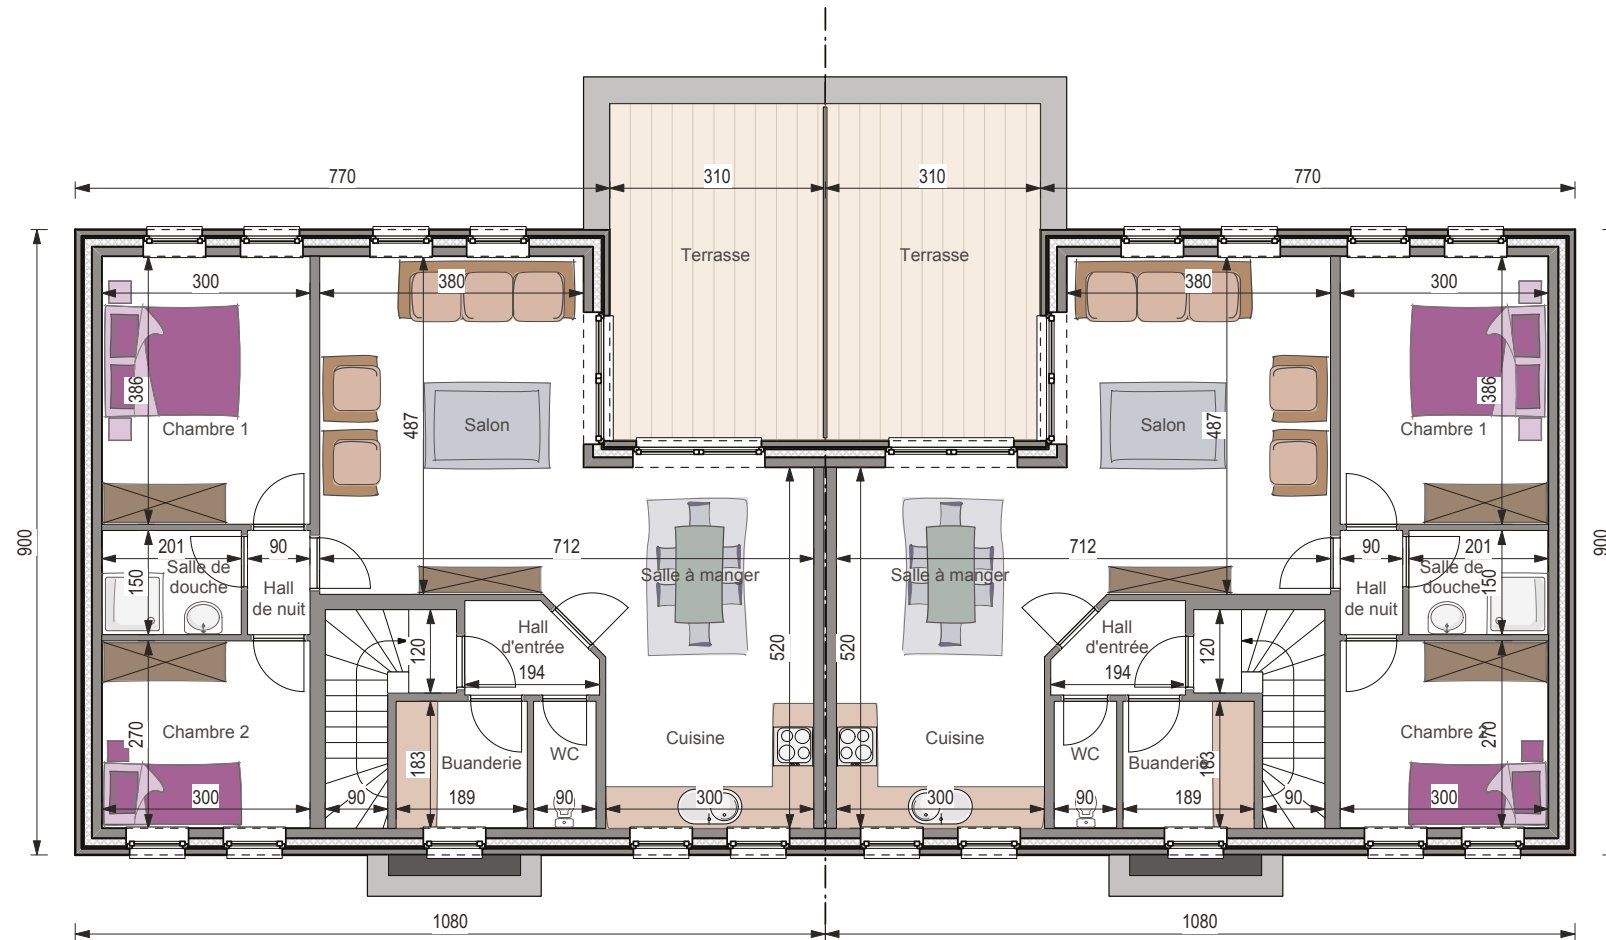

REZ-DE-CHAUSSÉE

mc950

ÉTAGE

CLÉ SUR PORTE 1.032.158 €*

GROS ŒUVRE FERMÉ 564.121 €*

Surface totale 389 m²
 Prix au m² 2.653 €*

mc950

LOT DE 4 APPARTEMENTS

CLÉ SUR PORTE **1.032.158 €***

GROS ŒUVRE FERMÉ **564.121 €***

Surface totale **389 m²**
Prix au m² **2.653 €***

4,8 m sous corniche ■ Angle de toiture : 35°

Plans et photos non contractuels.