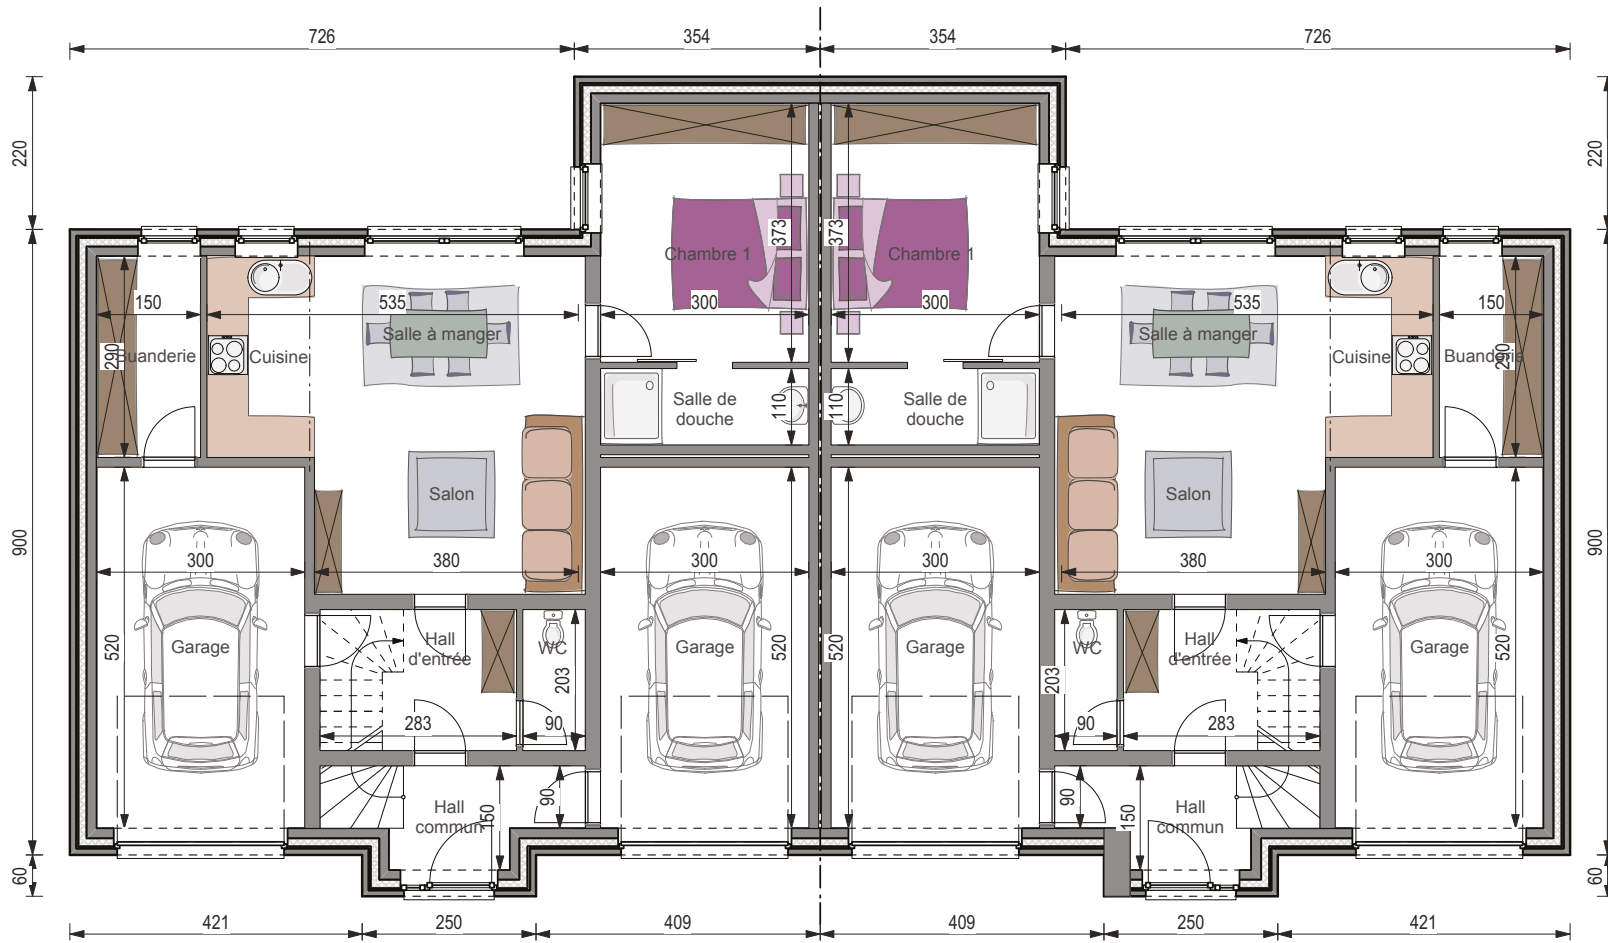

REZ-DE-CHAUSSÉE

mc950

ÉTAGE

CLÉ SUR PORTE 1.032.158 €*

GROS ŒUVRE FERMÉ 564.121 €*

Surface totale 389 m²
 Prix au m² 2.653 €*

mc950

LOT DE 4 APPARTEMENTS

CLÉ SUR PORTE **1.032.158 €***

GROS ŒUVRE FERMÉ **564.121 €***

Surface totale **389 m²**
Prix au m² **2.653 €***

4,8 m sous corniche ■ Angle de toiture : 35°

Plans et photos non contractuels.