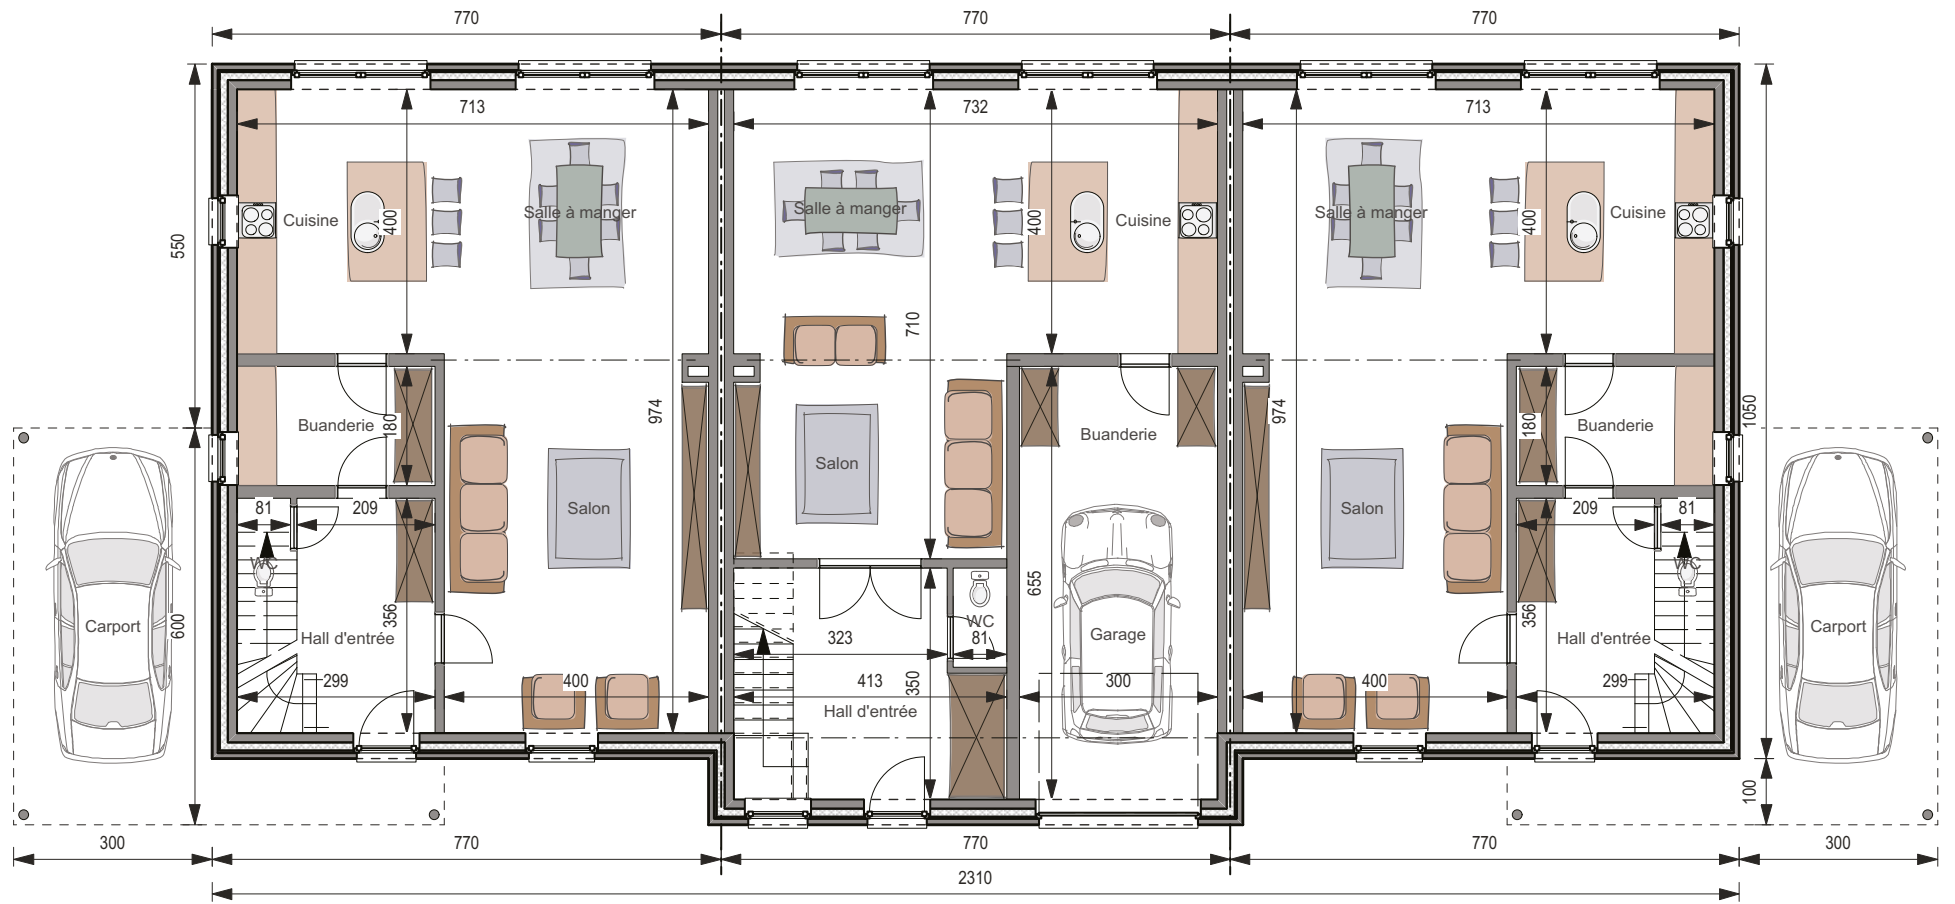

REZ-DE-CHAUSSÉE

mc 958

ÉTAGE

AVEC CARPORT

CLÉ SUR PORTE **1.077.757 €\***

GROS ŒUVRE FERMÉ **664.971 €\***

Surface totale **493 m<sup>2</sup>**  
 Prix au m<sup>2</sup> **2.187 €\***

mc958

## LOT DE 3 MAISONS

	AVEC CARPORT	SANS CARPORT
<b>CLÉ SUR PORTE</b>	<b>1.077.757 €*</b>	<b>1.058.550 €*</b>
<b>GROS ŒUVRE FERMÉ</b>	<b>664.971 €*</b>	<b>632.090 €*</b>
Surface totale	493 m <sup>2</sup>	493 m <sup>2</sup>
Prix au m <sup>2</sup>	2.187 €*	2.148 €*

5,2 m sous corniche ■ Angle de toiture : 35°

Plans et photos non contractuels.