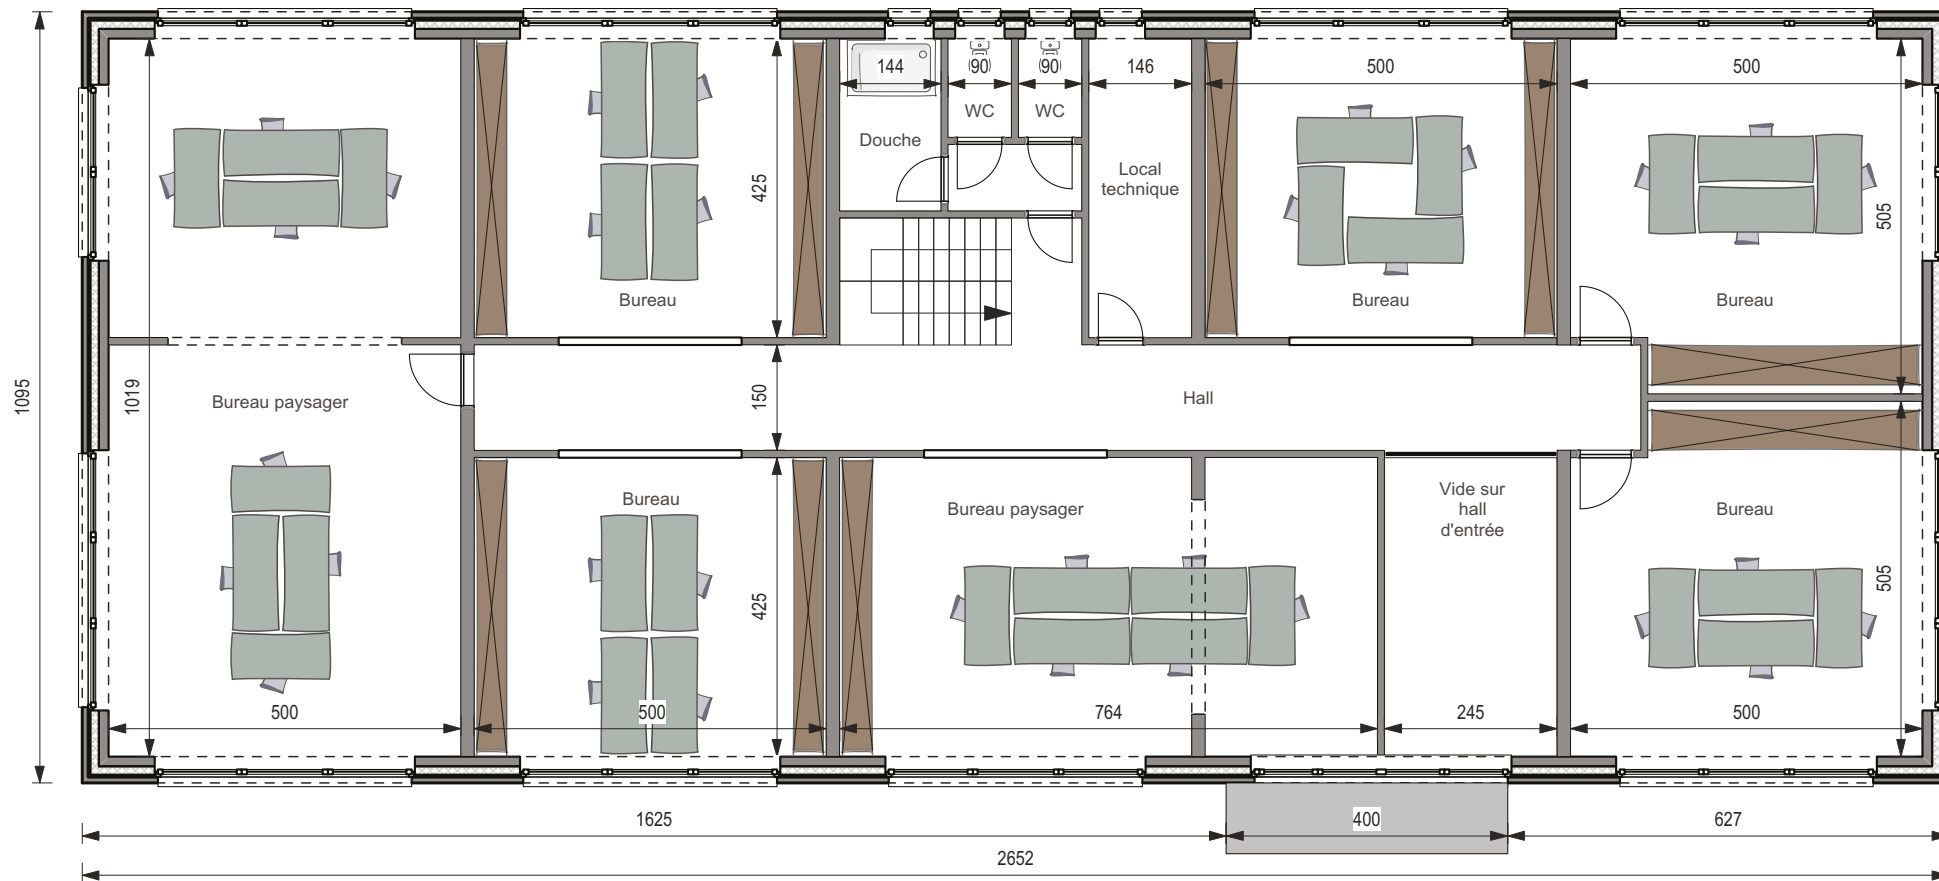

REZ-DE-CHAUSSÉE

mc960

ÉTAGE

CLÉ SUR PORTE **1.119.845 €***

GROS ŒUVRE FERMÉ **732.455 €***

Surface totale **581 m²**
 Prix au m² **1.928 €***

BUREAUX PROFESSIONNELS

mc960

BUREAUX

CLÉ SUR PORTE	1.119.845 €*
GROS ŒUVRE FERMÉ	732.455 €*
Surface totale	581 m²
Prix au m ²	1.928 €*

5,8 m sous corniche

Plans et photos non contractuels.