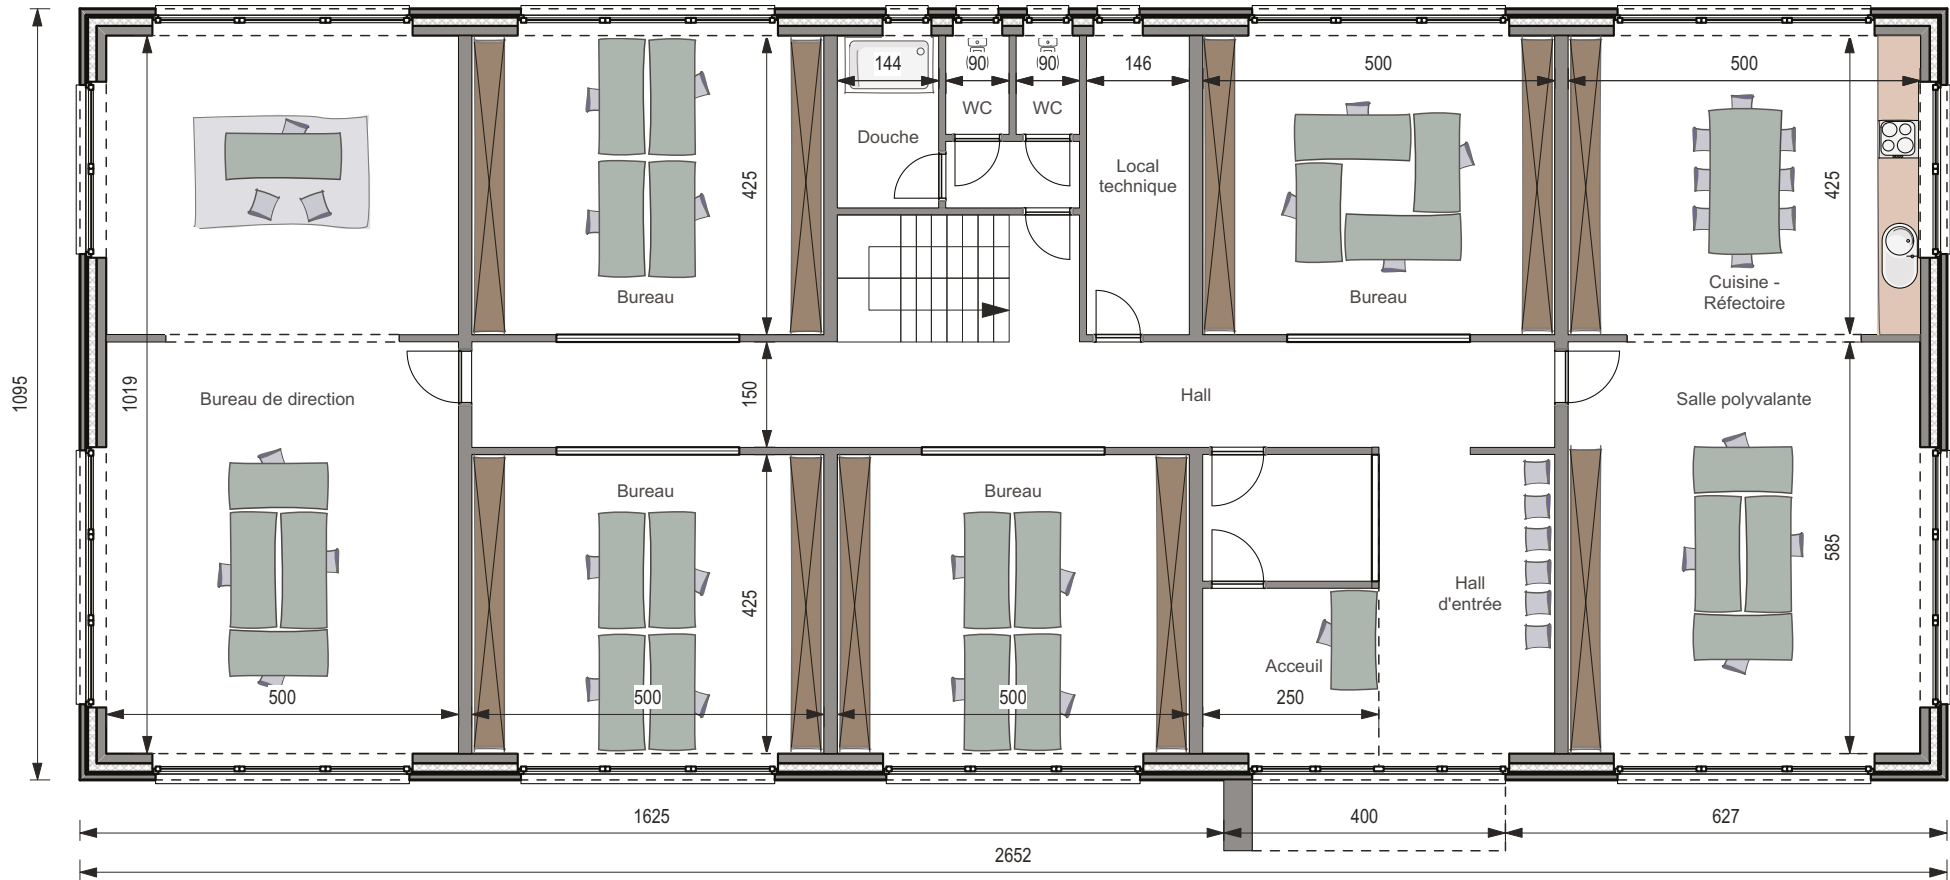

REZ-DE-CHAUSSÉE

mc960

ÉTAGE

CLÉ SUR PORTE **1.119.845 €***

GROS ŒUVRE FERMÉ **732.455 €***

Surface totale **581 m²**
 Prix au m² **1.928 €***

BUREAUX PROFESSIONNELS

mc960

BUREAUX

CLÉ SUR PORTE	1.119.845 €*
GROS ŒUVRE FERMÉ	732.455 €*
Surface totale	581 m²
Prix au m ²	1.928 €*

5,8 m sous corniche

Plans et photos non contractuels.