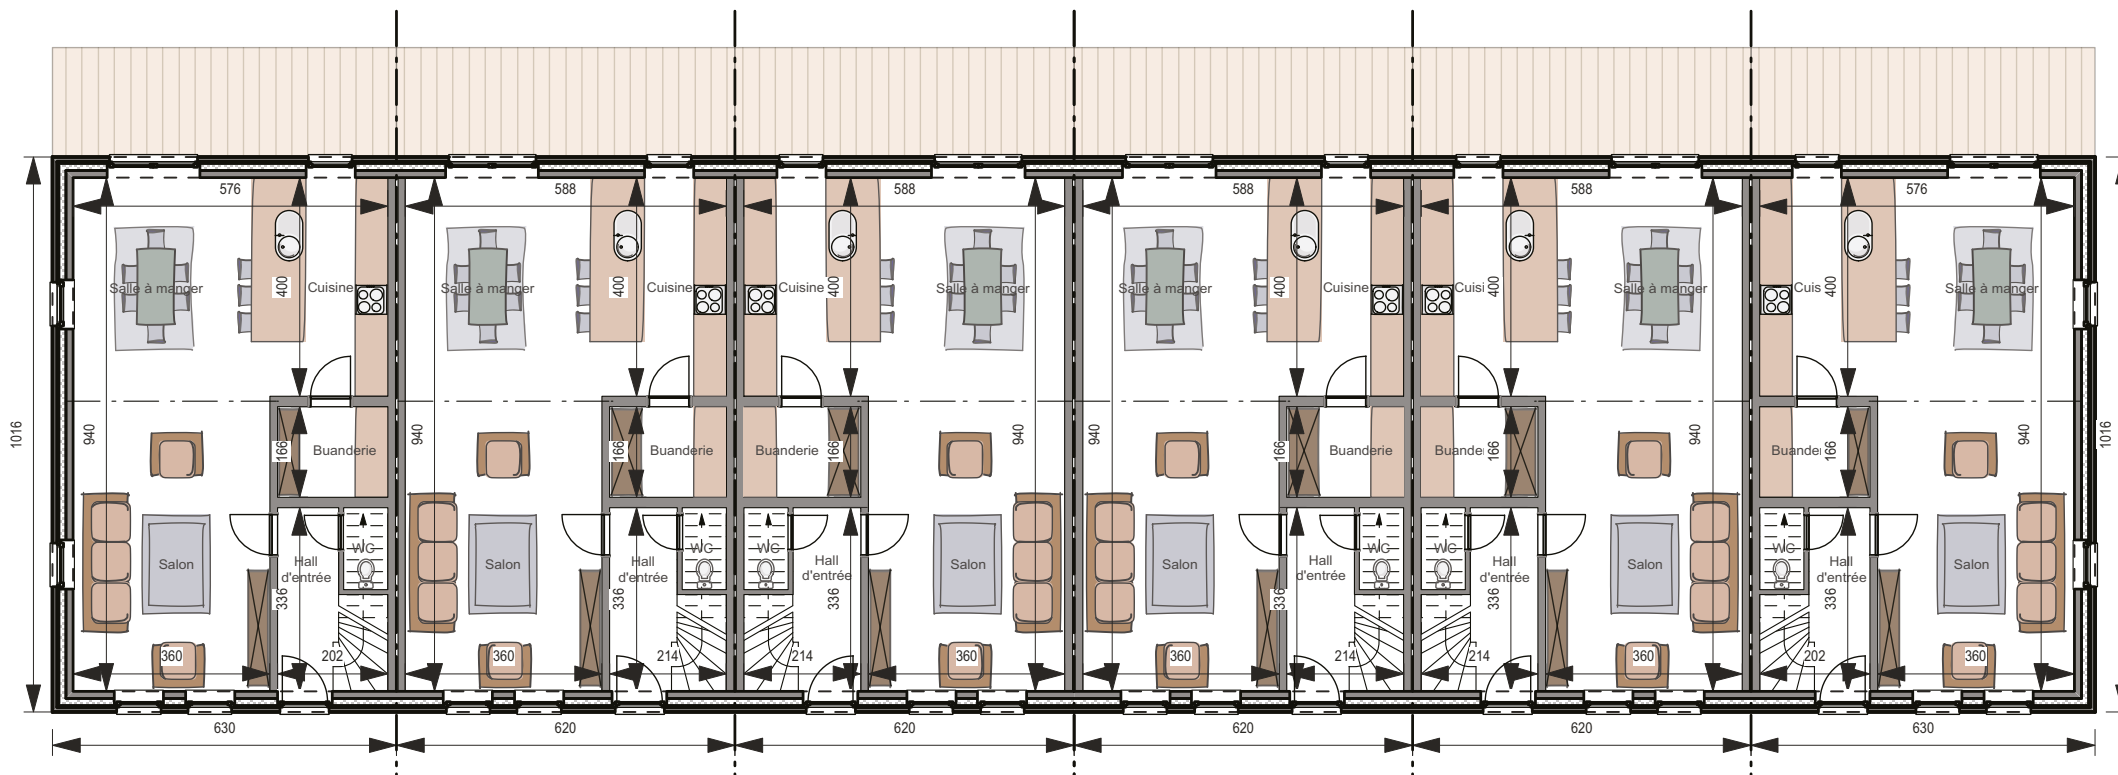

REZ-DE-CHAUSSÉE

mc978

ÉTAGE

CLÉ SUR PORTE **1.796.646 €***

GROS ŒUVRE FERMÉ **999.560 €***

Surface totale **760 m²**
 Prix au m² **2.364 €***

mc978

LOT DE 6 MAISONS

CLÉ SUR PORTE **1.796.646 €***

GROS ŒUVRE FERMÉ **999.560 €***

Surface totale **760 m²**
Prix au m² **2.364 €***

5,2 m sous corniche ■ Angle de toiture : 35°

Plans et photos non contractuels.