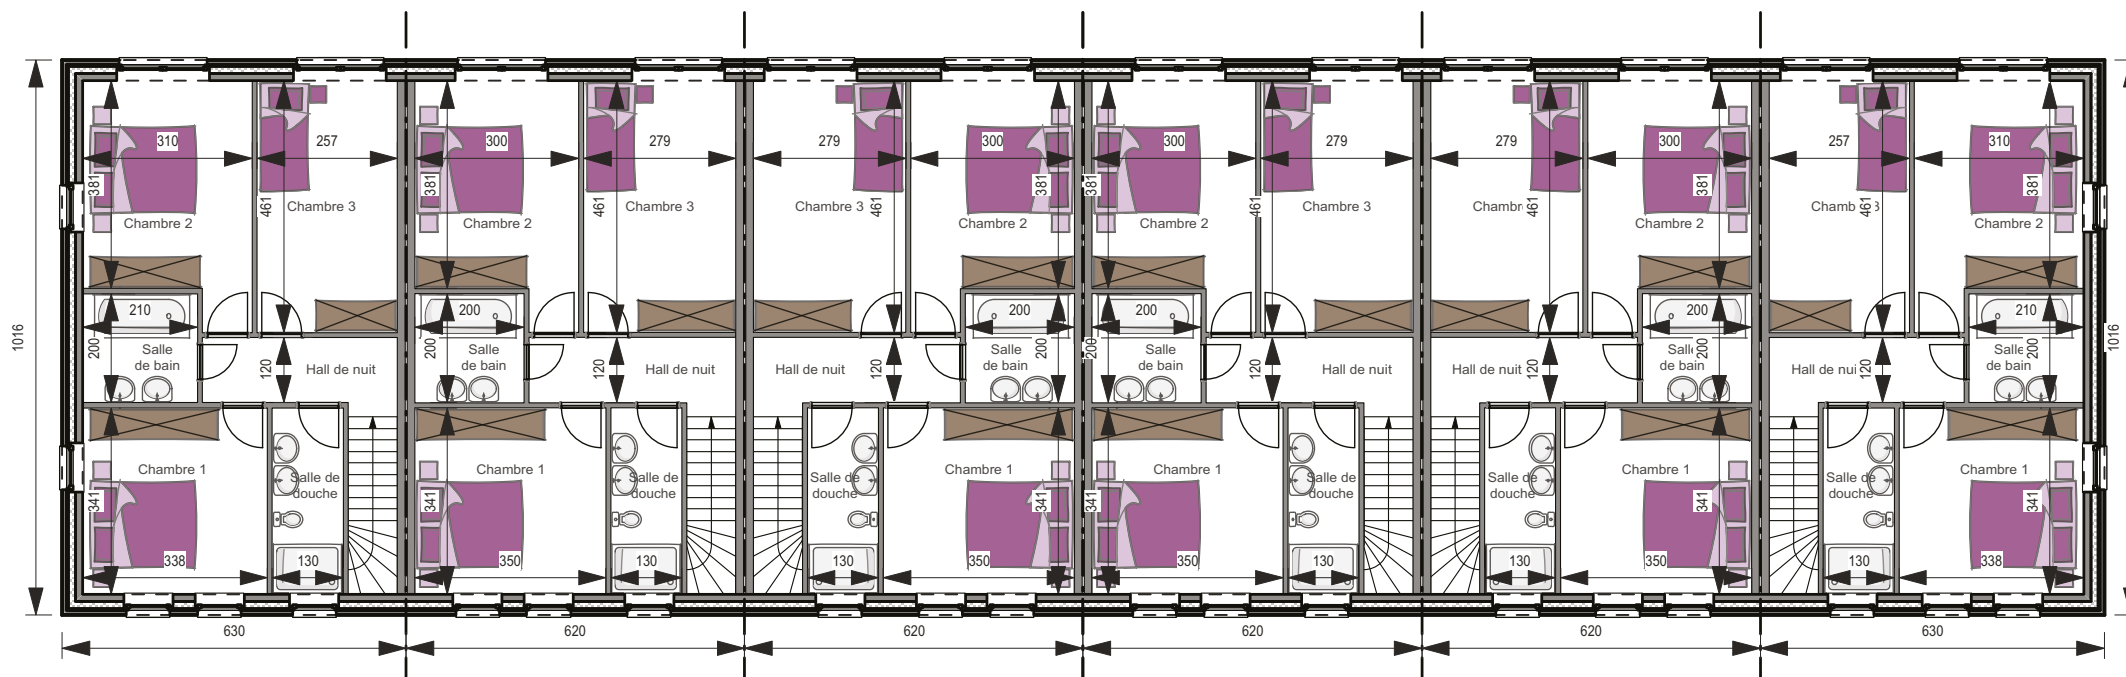

REZ-DE-CHAUSSÉE

mc978

ÉTAGE

CLÉ SUR PORTE **1.796.646 €***

GROS ŒUVRE FERMÉ **999.560 €***

Surface totale **760 m²**
 Prix au m² **2.364 €***

mc978

LOT DE 6 MAISONS

CLÉ SUR PORTE **1.796.646 €***

GROS ŒUVRE FERMÉ **999.560 €***

Surface totale **760 m²**
Prix au m² **2.364 €***

5,2 m sous corniche ■ Angle de toiture : 35°

Plans et photos non contractuels.