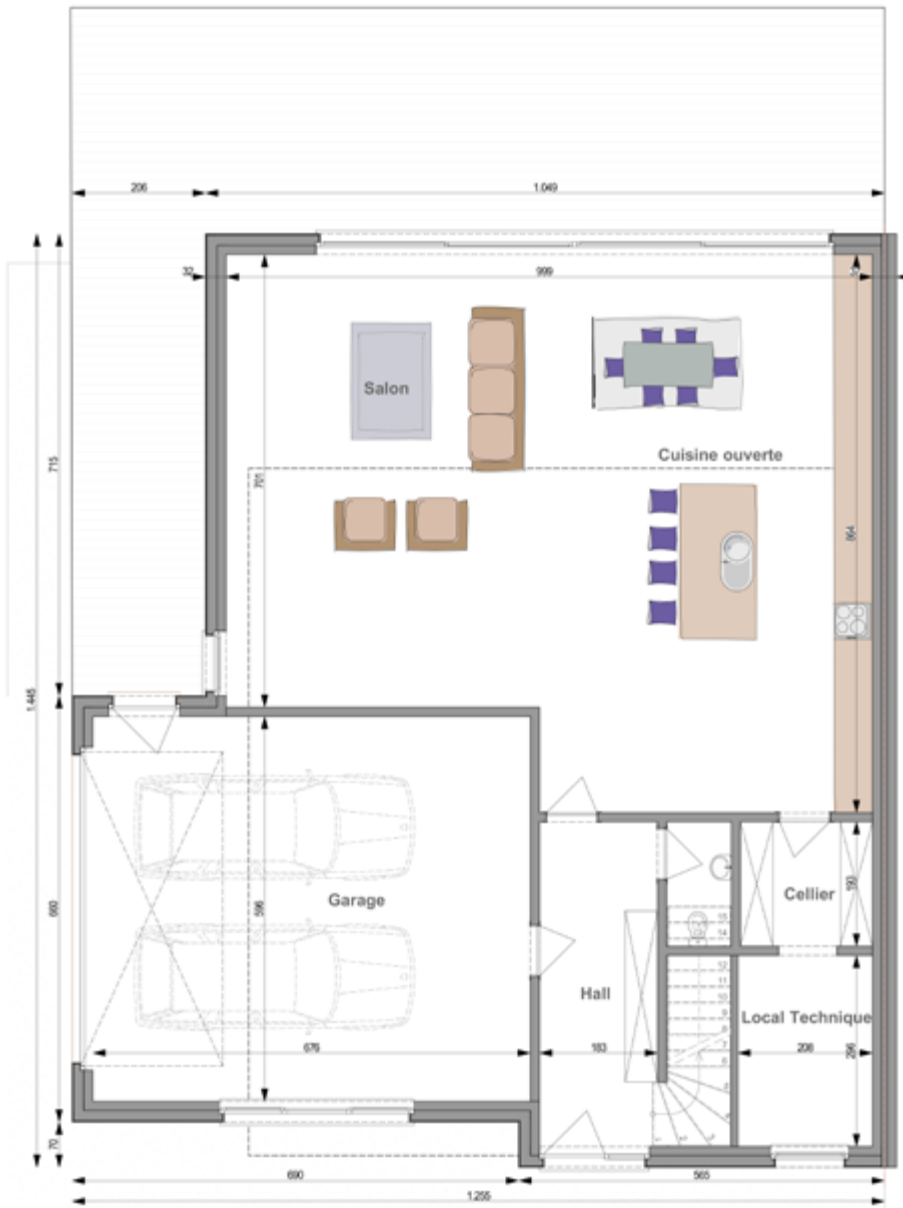

REZ-DE-CHAUSSÉE

ETAGE

Maison témoin à Hasselt

Plans et photos non contractuels.

CLÉ SUR PORTE 600.955 €*

GROS ŒUVRE FERMÉ 436.404 €*

Surface totale 272 m²

Prix au m² 2.208 €*

5,8 m sous corniche

*Prix hors TVA et frais d'architecte (±5%)

mc802